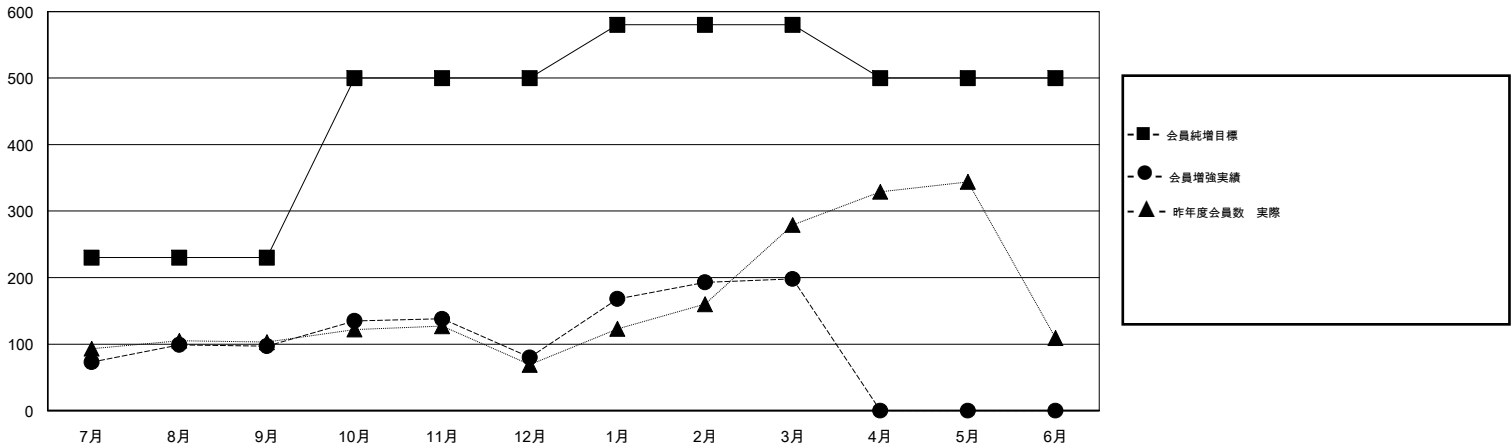

MONTHLY MEMBERSHIP PROGRESS REPORT

District 335 B

Results as of: 03/31/2019

GMT: MASAYOSHI MARUYAMA, YASUHISA NAKAMURA

地域 JAPAN

GMT会則地域

クラブ				名			
結果: 2018-2019				結果: 2018-2019			
四半期	新クラブ目標	新クラブ	解散クラブ	四半期	会員純増目標	会員増強実績	退会者(転籍を含む) 実際
7月/8月/9月	0	0	0	7月/8月/9月	230	183	77
10月/11月/12月	1	0	0	10月/11月/12月	270	104	117
1月/2月/3月	0	0	0	1月/2月/3月	80	193	74
4月/5月/6月	1	0	0	4月/5月/6月	-80	0	0

新クラブ目標及び実績累計

会員目標及び実績累計

解散クラブ: 0	137 CLUBS OF 164 一名以上の新会員を登録	男女別 男性 4,792 (71.25%) 女性 1,934 (28.75%) 女性%年度目標: 0%
退会者 物故会員 37 クラブ解散 0 その他 231 合計 268	会員累計データを見るには、ここをクリック	世帯主/家族会員合計 2,975 国際会費半額の家族会員 1,643