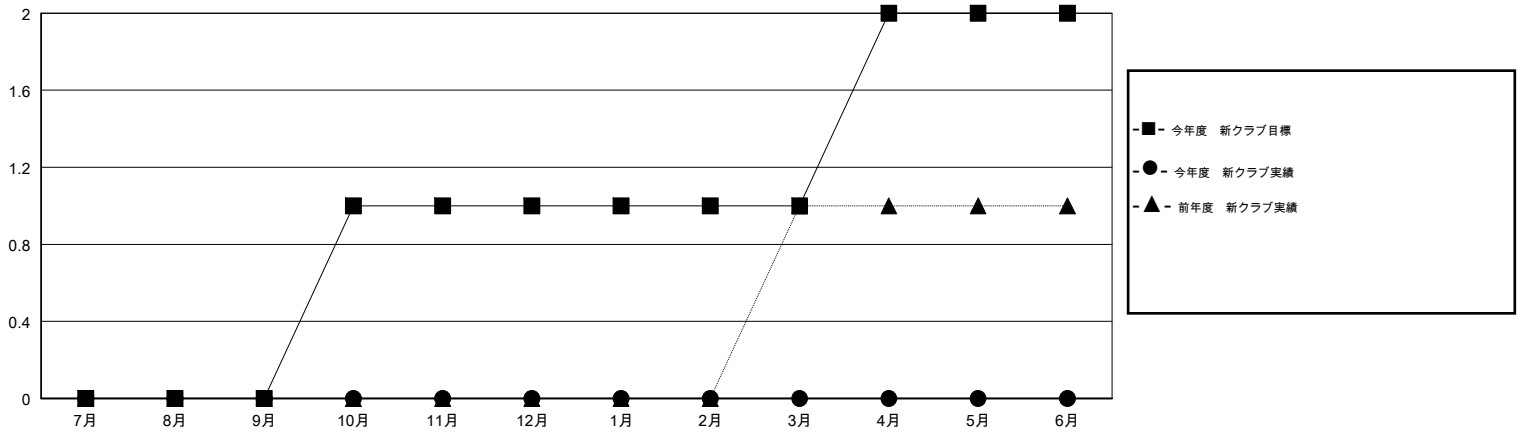

MONTHLY MEMBERSHIP PROGRESS REPORT

District 335 B

Results as of: 03/31/2019

GMT: MASAYOSHI MARUYAMA, YASUHISA NAKAMURA

地域 JAPAN

GMT会則地域

クラブ				名			
結果: 2018-2019				結果: 2018-2019			
四半期	新クラブ目標	新クラブ	解散クラブ	四半期	会員純増目標	会員増強実績	退会者(転籍を含む) 実際
7月/8月/9月	0	0	0	7月/8月/9月	230	183	77
10月/11月/12月	1	0	0	10月/11月/12月	270	104	117
1月/2月/3月	0	0	0	1月/2月/3月	80	193	74
4月/5月/6月	1	0	0	4月/5月/6月	-80	0	0

新クラブ目標及び実績累計

会員目標及び実績累計

解散クラブ: 0	137 CLUBS OF 164 一名以上の新会員を登録	男女別 男性 4,792 (71.25%) 女性 1,934 (28.75%) 女性%年度目標: 0%
退会者 物故会員 37 クラブ解散 0 その他 231 合計 268	会員累計データを見るには、ここをクリック	世帯主/家族会員合計 2,975 国際会費半額の家族会員 1,643